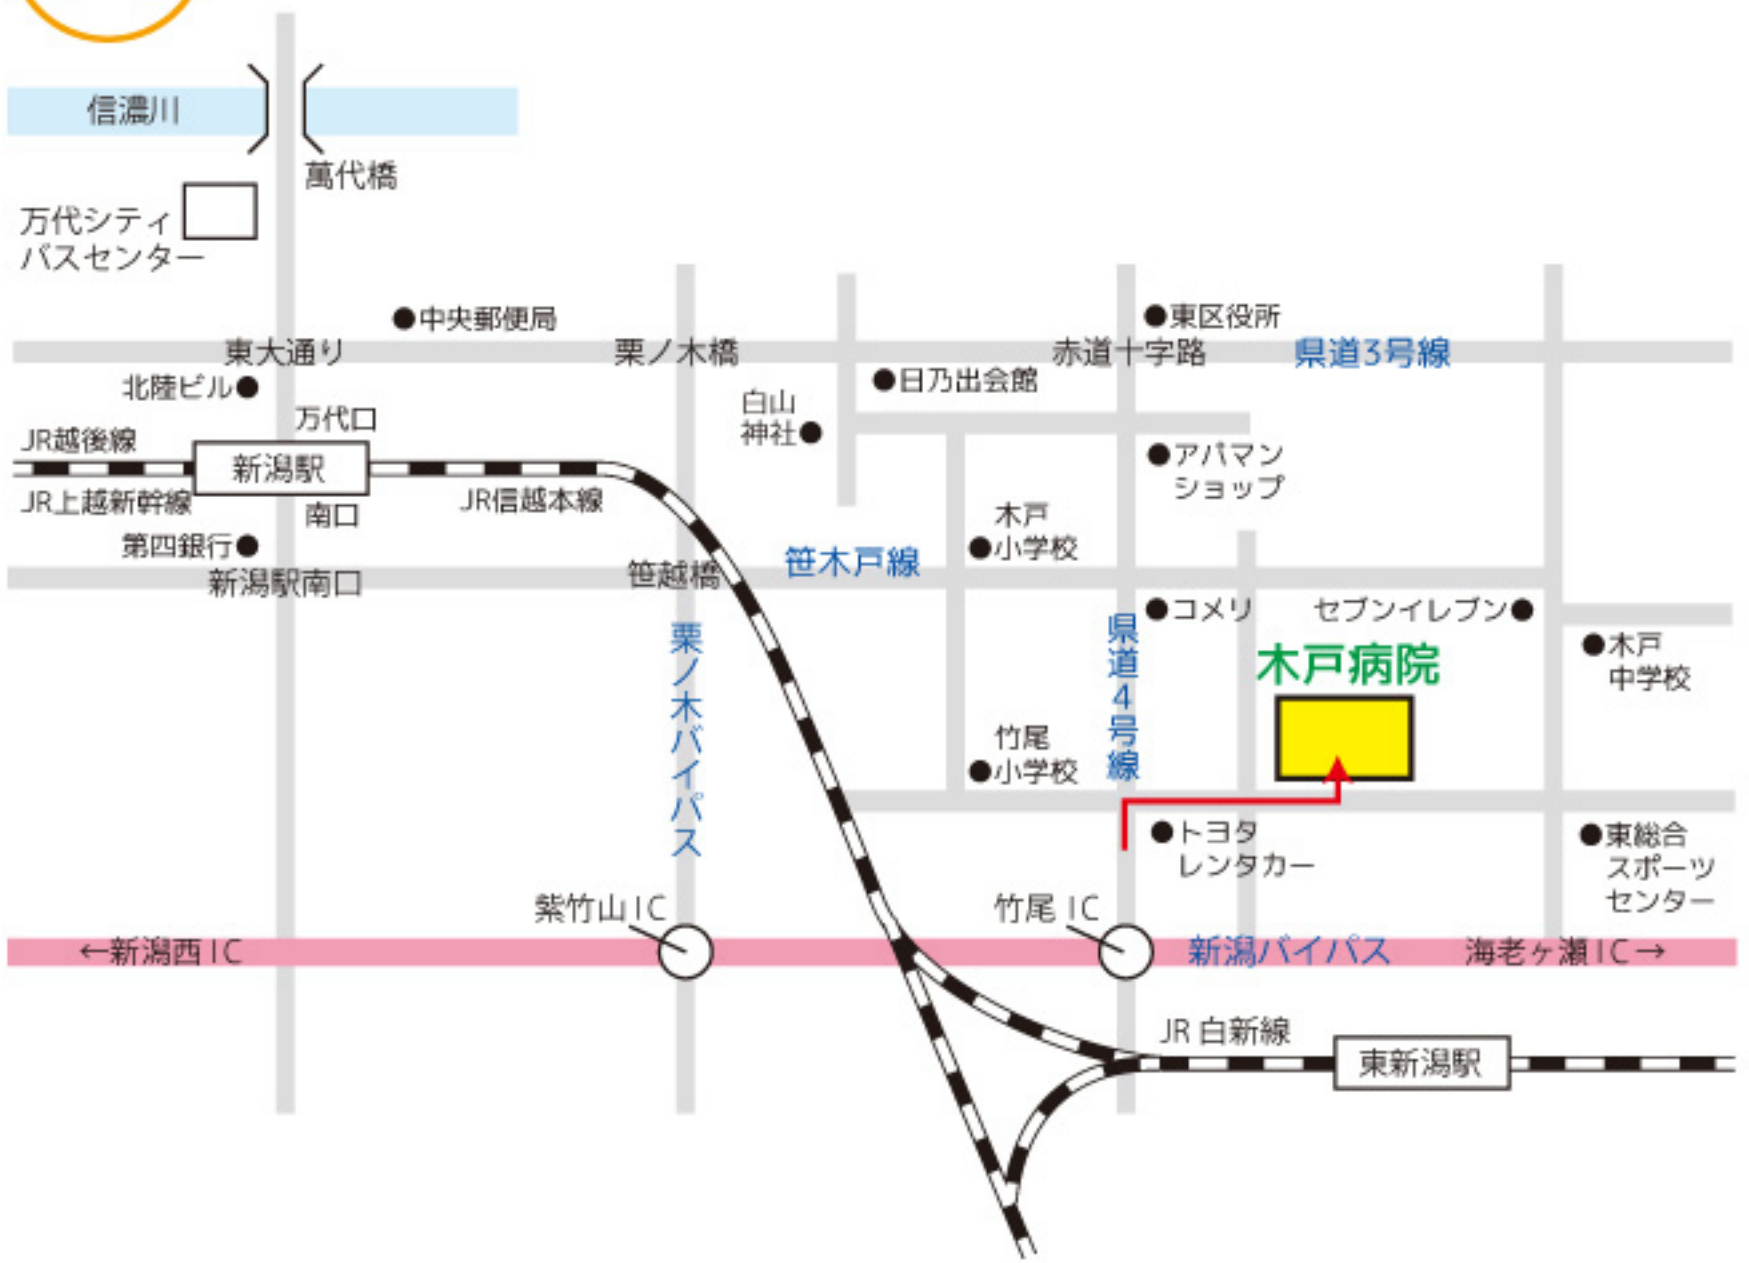

# お車でご来院の方

新潟バイパス竹尾 IC 下車、一つ目の信号を右折、直進約 100m

## ● 駐車場について

収容台数に限りがございますので、ご来院の際はなるべく公共交通機関をご利用ください。